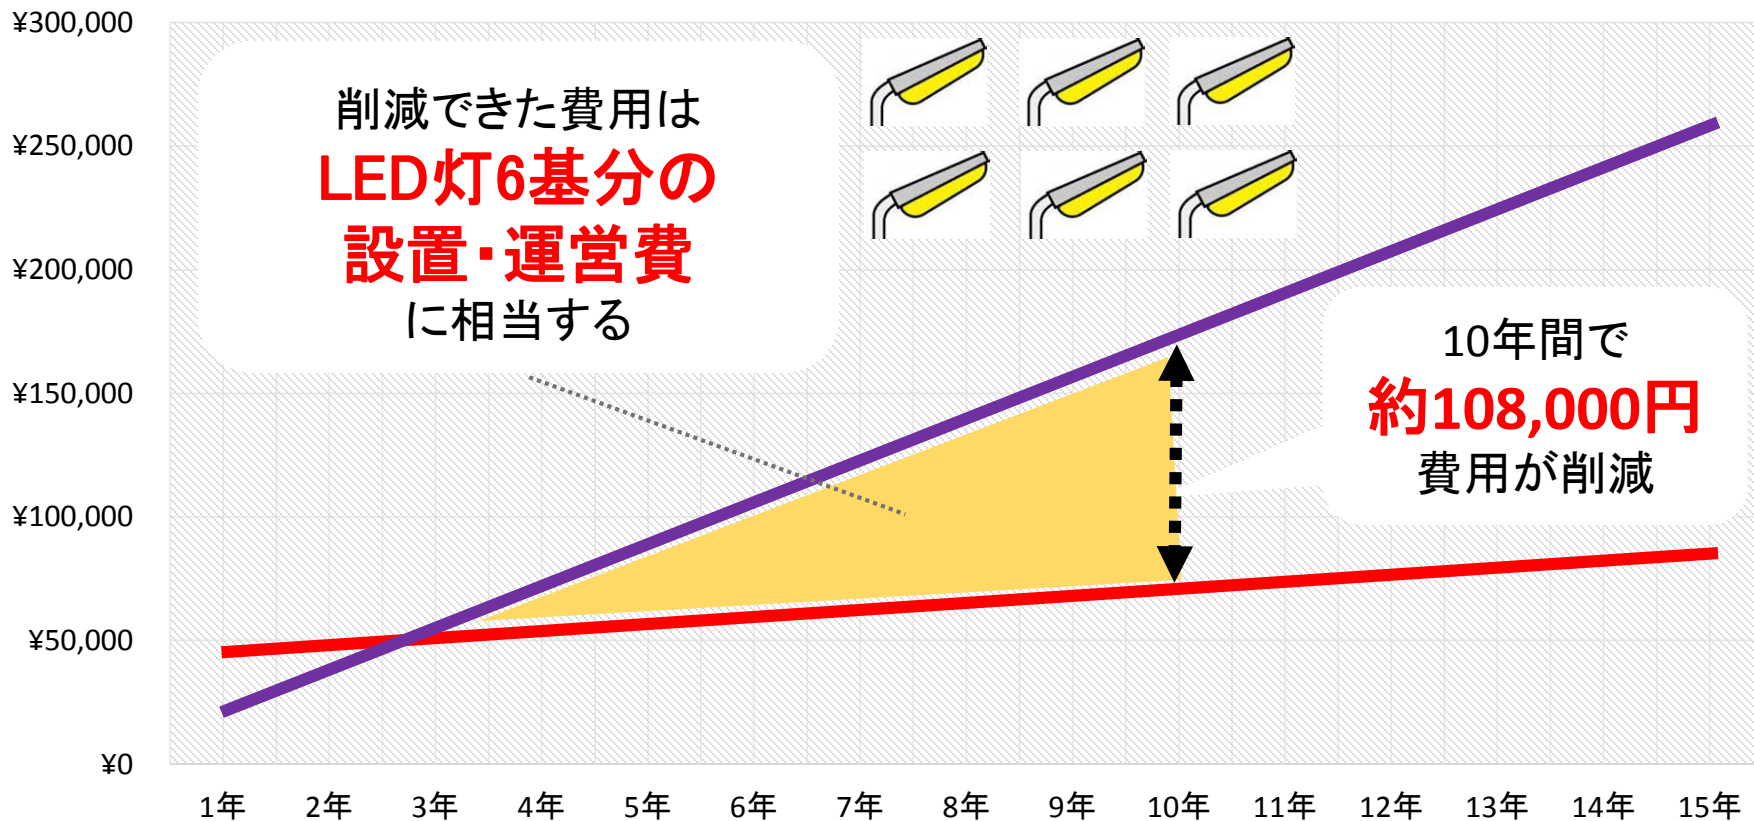

町内会等におけるLED灯への切り替えメリット

～既存の防犯灯5基をLED灯に切り替えた場合～

**既存の防犯灯をLED灯に切り替えるだけで、
新たに6基のLED防犯灯を設置することができる！**