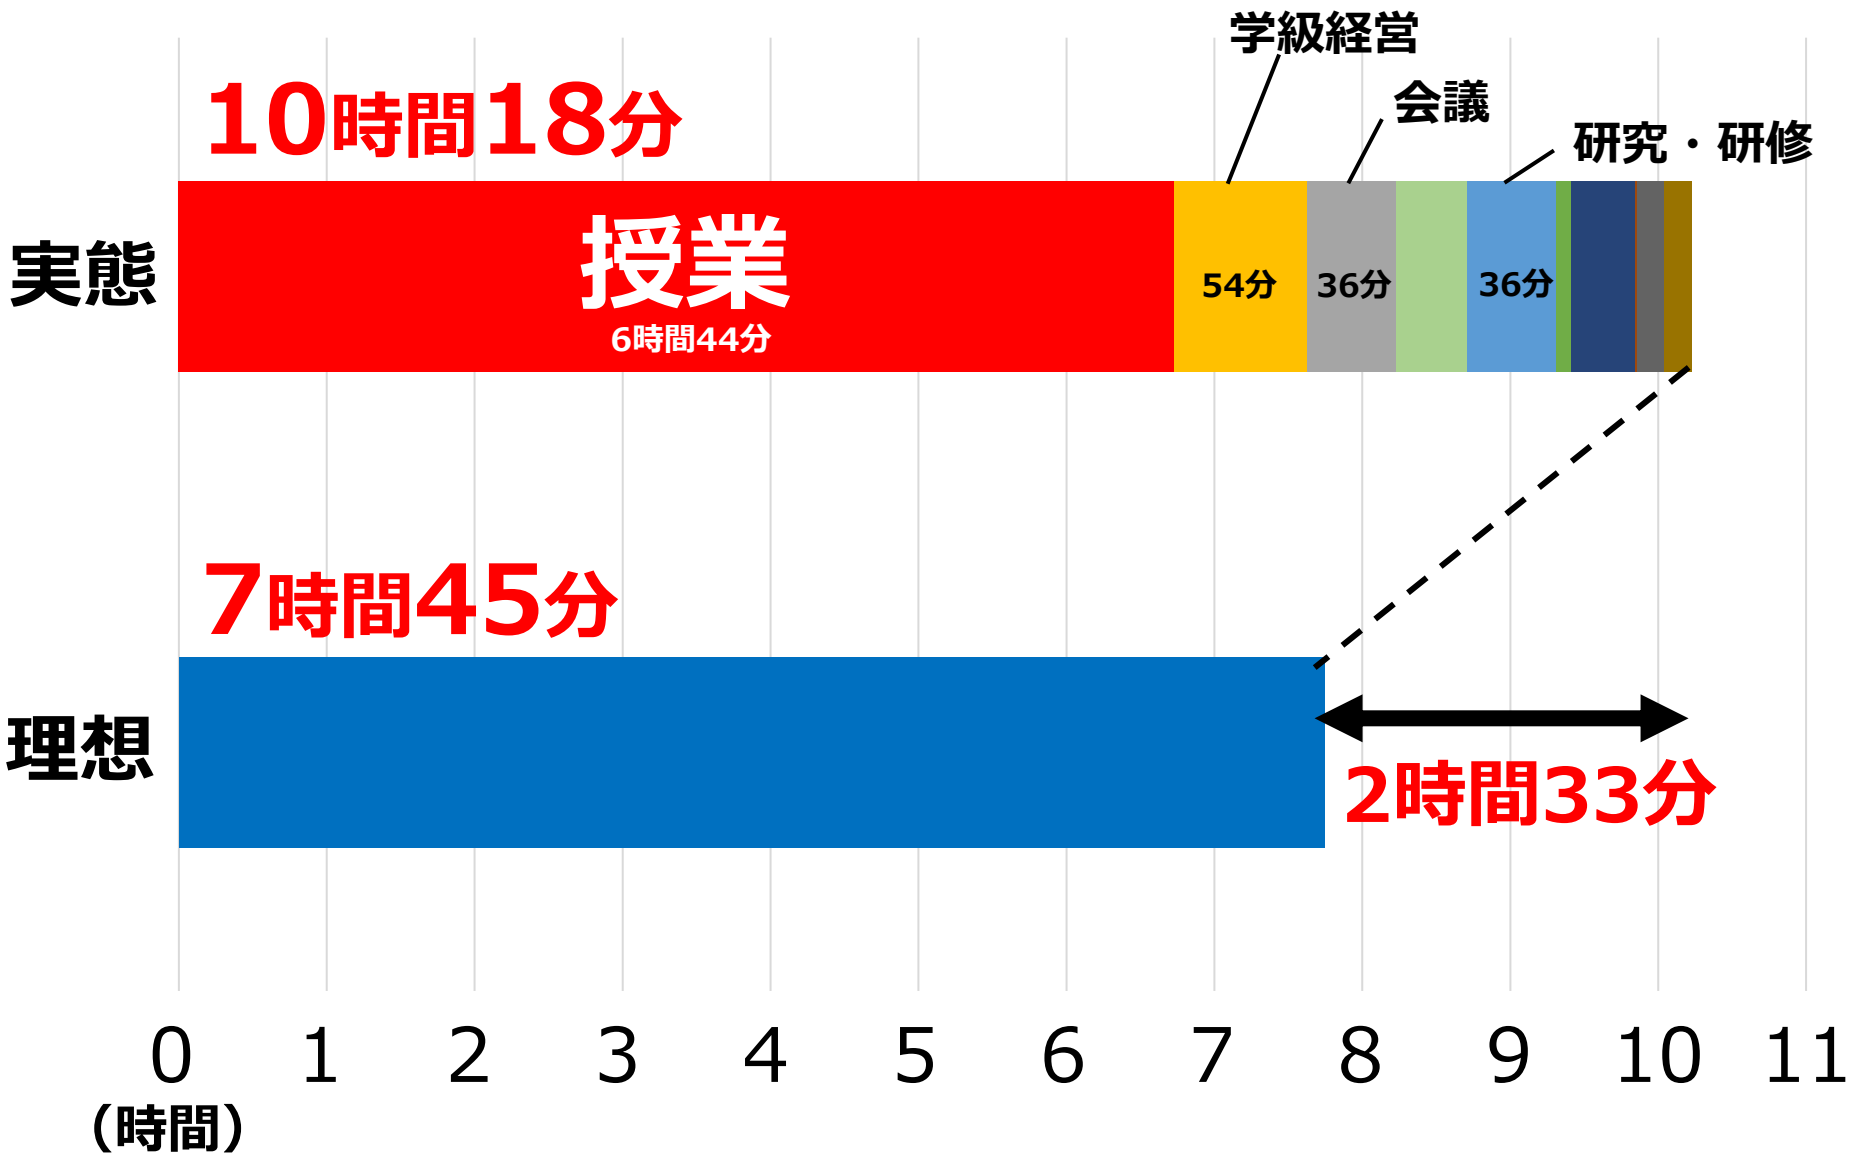

小学校（教諭）の1日当たりの勤務時間内訳

中学校（教諭）の1日当たりの勤務時間内訳